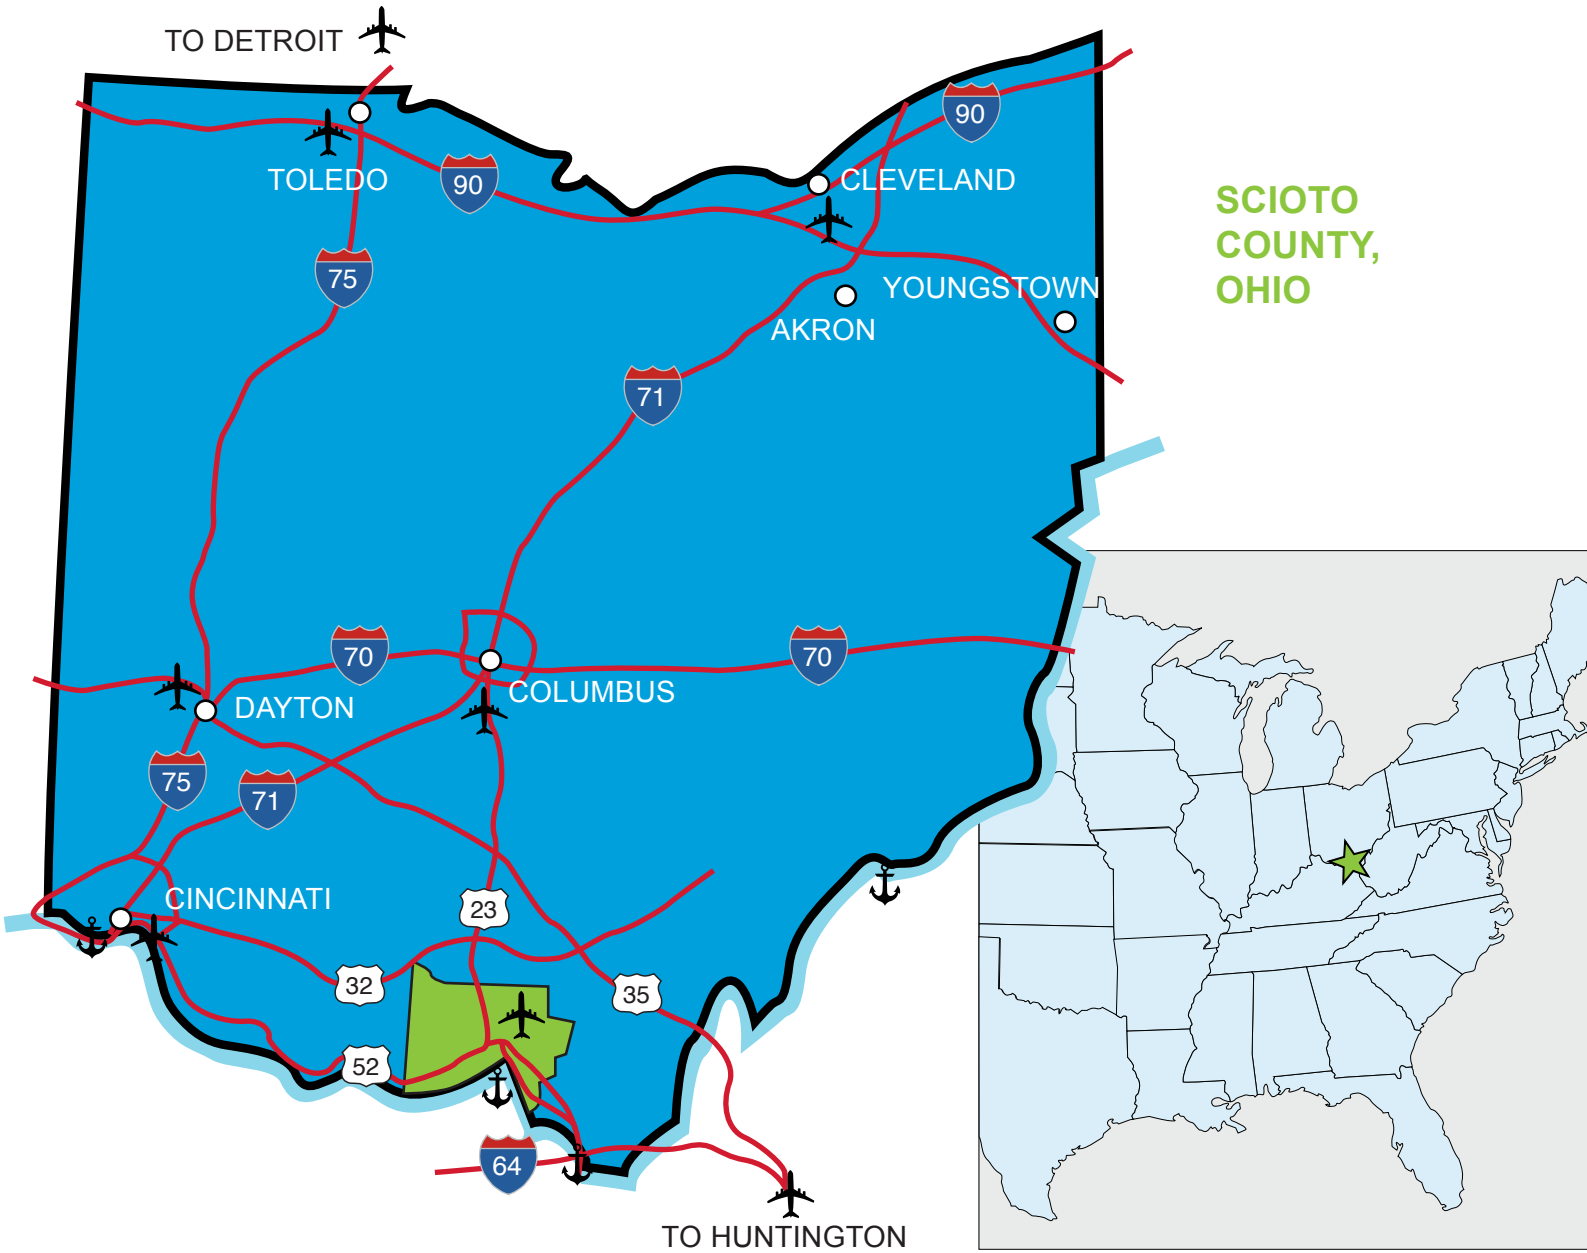

Detroit, MI / 262 mi / 421 km / 5 hrs

Lexington, KY / 116 mi / 186 km / 2 hrs

Louisville, KY / 179 mi / 288 km / 2.75 hrs

Memphis, TN / 525 mi / 844 km / 8 hrs

Nashville, TN / 327 mi / 526 km / 5.25 hrs

New Orleans, LA / 839 mi / 1,350 km / 12.5 hrs

New York, NY / 597 mi / 960 km / 9.25 hrs

Pittsburgh, PA / 266 mi / 428 km / 4.5 hrs

St Louis, MO / 444 mi / 714 km / 5 hrs

Wilmington, NC / 535 mi / 861 km / 8 hrs

Distance and time by truck

Akron / 216 mi / 347 km / 3.25 hrs

Cincinnati / 79 mi / 127 km / 1.5 hrs

Cleveland / 223 mi / 358 km / 3.75 hrs

Columbus / 75 mi / 120 km / 1.25 hrs

Dayton / 106 mi / 170 km / 2 hrs

Detroit, MI / 262 mi / 421 km / 5 hrs

Toledo / 217 mi / 349 km / 4 hrs

Youngstown / 263 mi / 423 km / 4.25 hrs

Port of Cincinnati / 79 mi / 127 km / 1.5 hrs

Port of South Point / 38 mi / 61 km / 0.75 hrs

SCIOTO COUNTY, OHIO