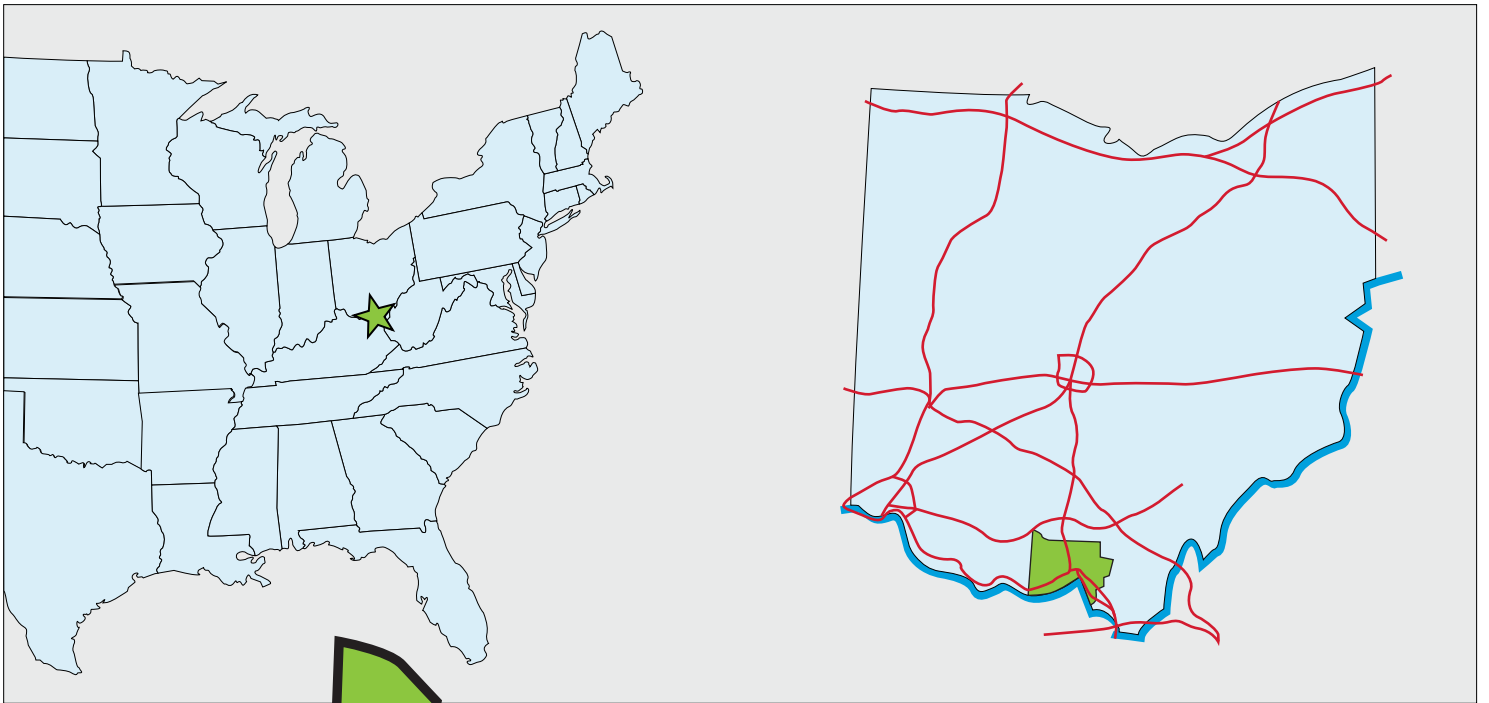

Detroit, MI / 262 mi / 421 km / 5 hrs

Lexington, KY / 116 mi / 186 km / 2 hrs

Louisville, KY / 179 mi / 288 km / 2.75 hrs

Memphis, TN / 525 mi / 844 km / 8 hrs

Nashville, TN / 327 mi / 526 km / 5.25 hrs

New Orleans, LA / 839 mi / 1,350 km / 12.5 hrs

New York, NY / 597 mi / 960 km / 9.25 hrs

Pittsburgh, PA / 266 mi / 428 km / 4.5 hrs

St Louis, MO / 444 mi / 714 km / 5 hrs

Wilmington, NC / 535 mi / 861 km / 8 hrs

Distance and time by truck

Akron / 216 mi / 347 km / 3.25 hrs

Cincinnati / 79 mi / 127 km / 1.5 hrs

Cleveland / 223 mi / 358 km / 3.75 hrs

Columbus / 75 mi / 120 km / 1.25 hrs

Dayton / 106 mi / 170 km / 2 hrs

Detroit, MI / 262 mi / 421 km / 5 hrs

Toledo / 217 mi / 349 km / 4 hrs

Youngstown / 263 mi / 423 km / 4.25 hrs

Port of Cincinnati / 79 mi / 127 km / 1.5 hrs

Port of South Point / 38 mi / 61 km / 0.75 hrs

SCIOTO COUNTY, OHIO